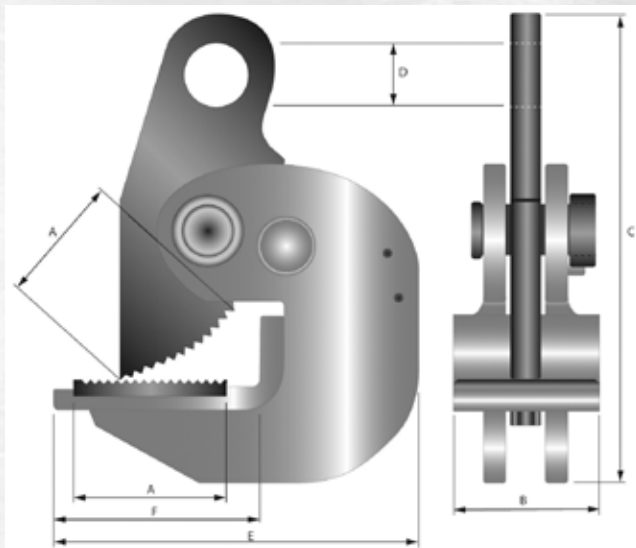

BLECHGREIFER HORIZONTAL

Artikel	PCH20	
Tragfähigkeit, kg		2000
Greifbereich, mm	A	0-44
Gesamtbreite, mm	B	180
Gesamthöhe, mm	C	245
Ösendurchmesser, mm	D	30
Gewicht, kg		5,5